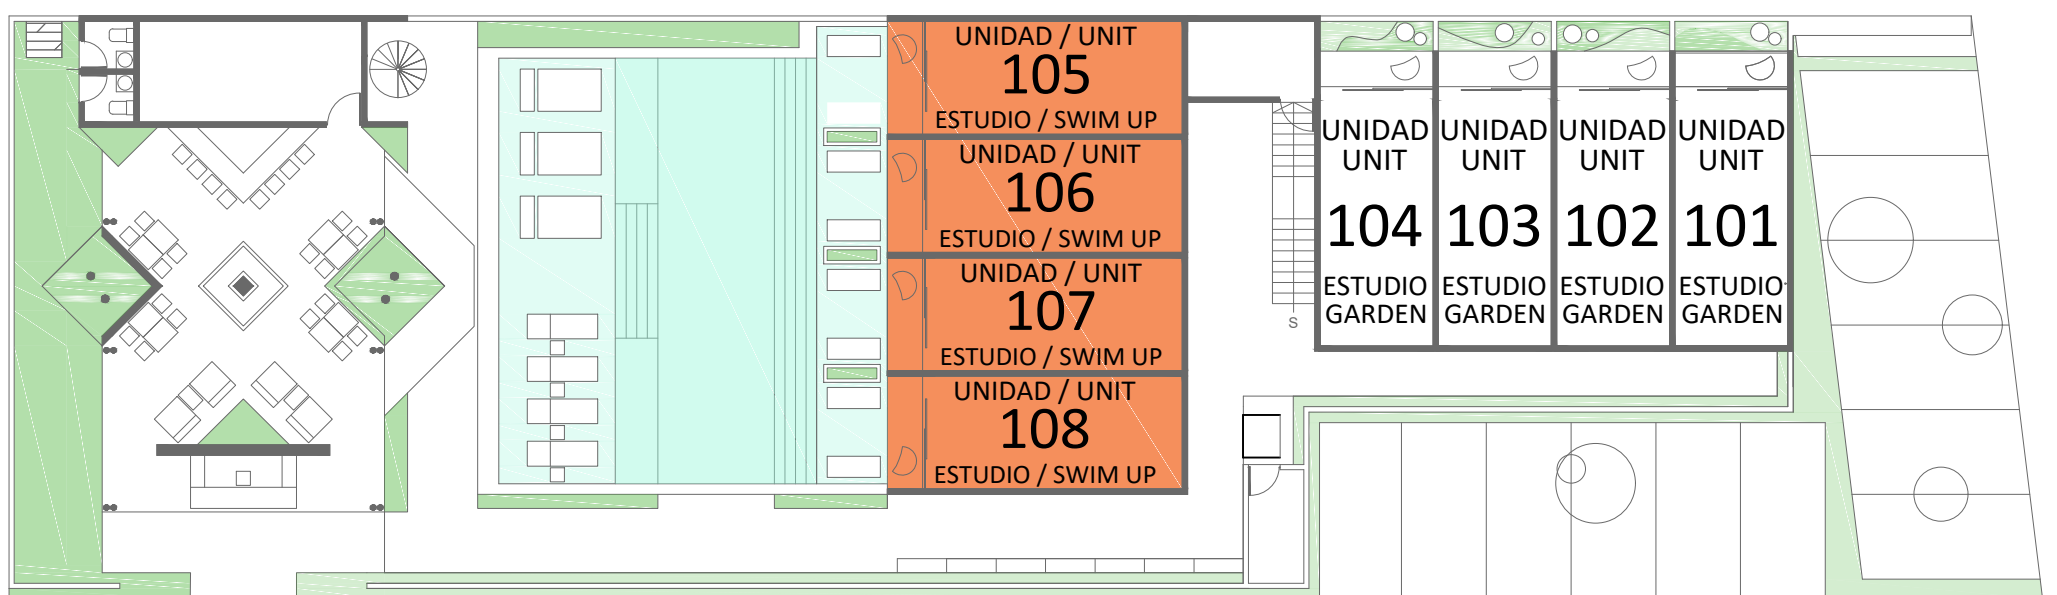

ESTUDIO SWIM UP 34.87 M2 / 375.33 FT2

Interior: 25.13 m2 / 270.49 ft2

Terraza techada / Covered terrace: 3.34 m2 / 35.95 ft2

Exterior: 6.4 m2 / 68.88 ft2

UBICACION / LOCATION

PLANTA BAJA / GROUND FLOOR