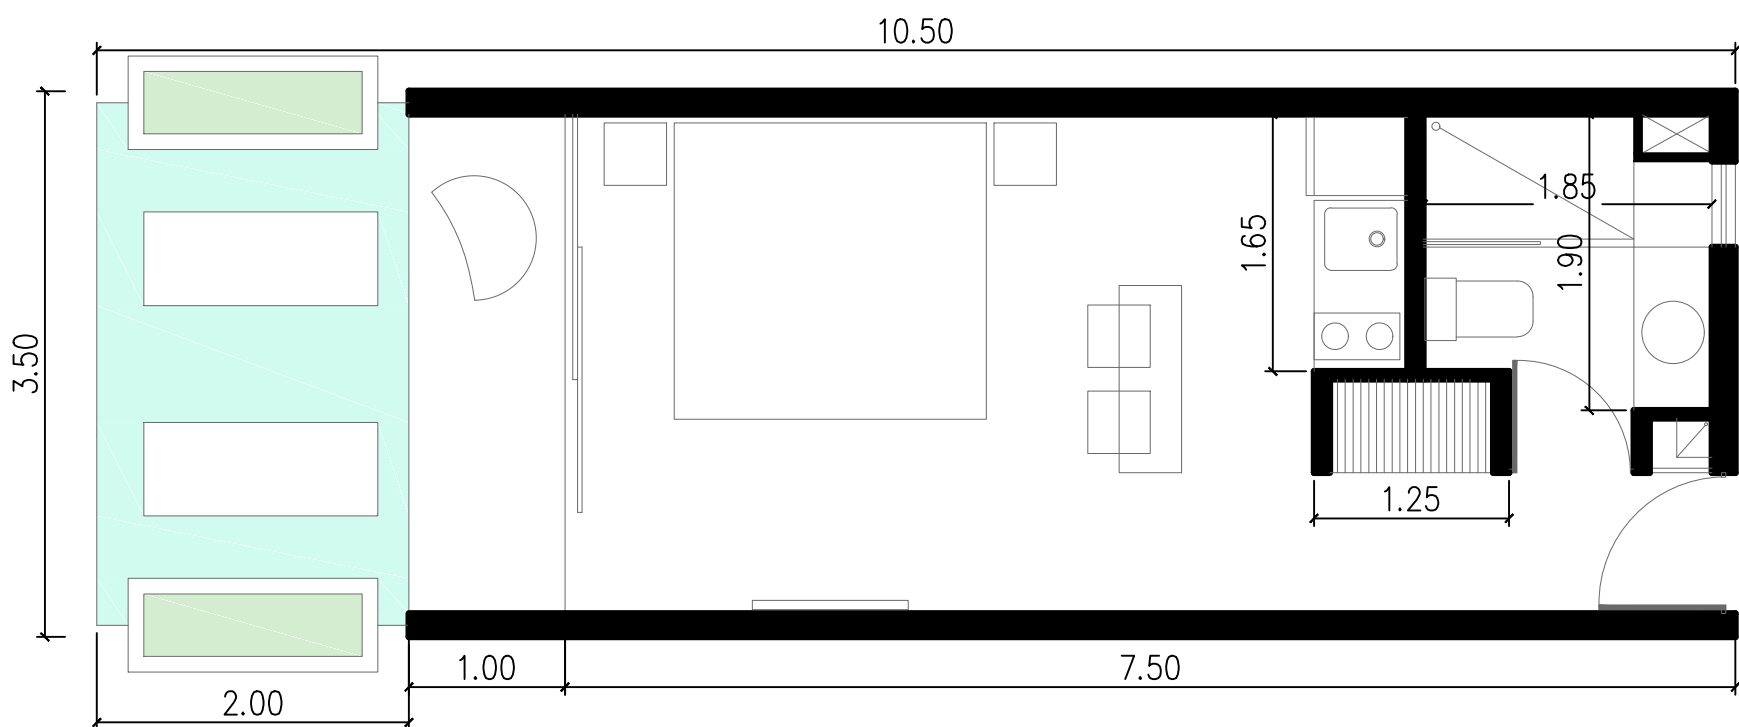

ESTUDIO SWIM UP 34.87 M2 / 375.33 FT2

Interior: 25.13 m2 / 270.49 ft2

Terraza techada / Covered terrace: 3.34 m2 / 35.95 ft2

Exterior: 6.4 m2 / 68.88 ft2

UBICACION / LOCATION

PLANTA BAJA / GROUND FLOOR