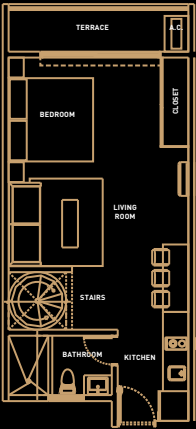

» ENTREGA **MARZO 2023** | DELIVERY **MARCH 2023**

ESTUDIO PENTHOUSE
STUDIO PENTHOUSE

\$240,000 USD

» Total 94 m² | Total 1011.81 ft²

» AMENIDADES | AMENITIES

Estacionamiento
subterráneo
Underground
Parking