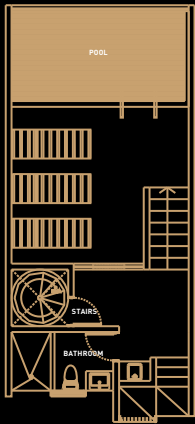

» ENTREGA **MARZO 2023** | DELIVERY **MARCH 2023**

ESTUDIO PENTHOUSE
STUDIO PENTHOUSE

\$240,000 USD

» Total 94 m² | Total 1011.81 ft²

» AMENIDADES | AMENITIES

Estacionamiento
subterráneo
Underground
Parking