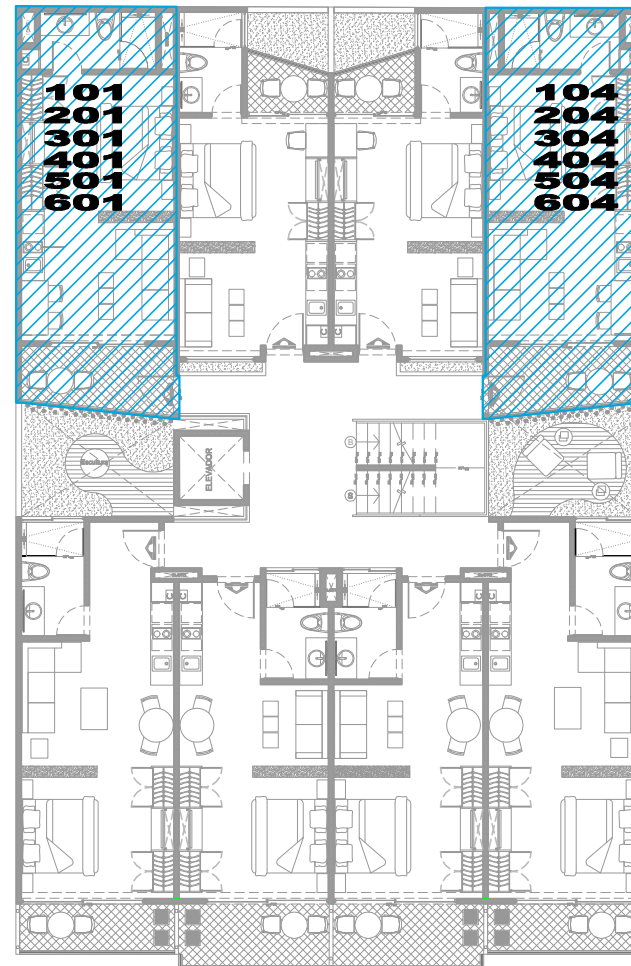

Planta TIPO 1

UBICACIÓN EN PLANTA DEPARTAMENTOS TIPO 1

UBICACIÓN DEPARTAMENTOS TIPO 1 EN ALZADO

PIEDRAZUL		DEPARTAMENTOS #.	
 	DESCRIPCIÓN:	ÁREAS:	TIPO 1: 101,104, 201,204, 301,304, 401,404, 501,504, 601,604.
	1 HABITACIÓN 1 BAÑO COCINA ESTANCIA / COMEDOR TERRAZA	INTERIOR:	
		TERRAZA:	7.32 m2. / 78.76 sf.
		ÁREA TOTAL:	44.77 m2. / 481.73 sf.
			Planta Baja, 1er.NIVEL, 2do. NIVEL, 3er. NIVEL, 4to.NIVEL, 5to.NIVEL.
			AGOSTO 2018