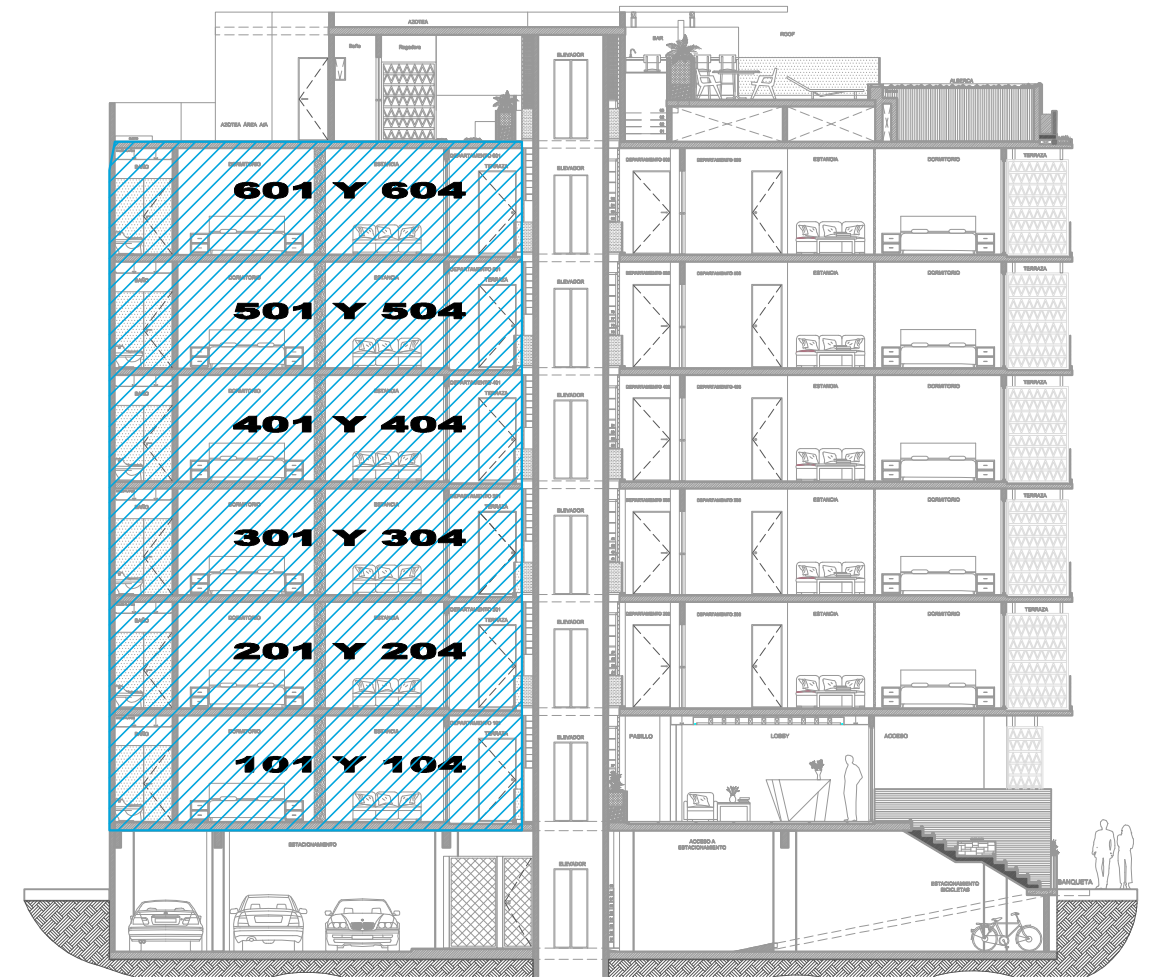

Planta TIPO 1

UBICACIÓN EN PLANTA DEPARTAMENTOS TIPO 1

UBICACIÓN DEPARTAMENTOS TIPO 1 EN ALZADO

PIEDRAZUL		DEPARTAMENTOS #.	
 	DESCRIPCIÓN:	ÁREAS:	TIPO 1: 101,104, 201,204, 301,304, 401,404, 501,504, 601,604.
	1 HABITACIÓN 1 BAÑO COCINA ESTANCIA / COMEDOR TERRAZA	INTERIOR:	
		TERRAZA:	7.32 m2. / 78.76 sf.
		ÁREA TOTAL:	44.77 m2. / 481.73 sf.
			Planta Baja, 1er.NIVEL, 2do. NIVEL, 3er. NIVEL, 4to.NIVEL, 5to.NIVEL.
			AGOSTO 2018