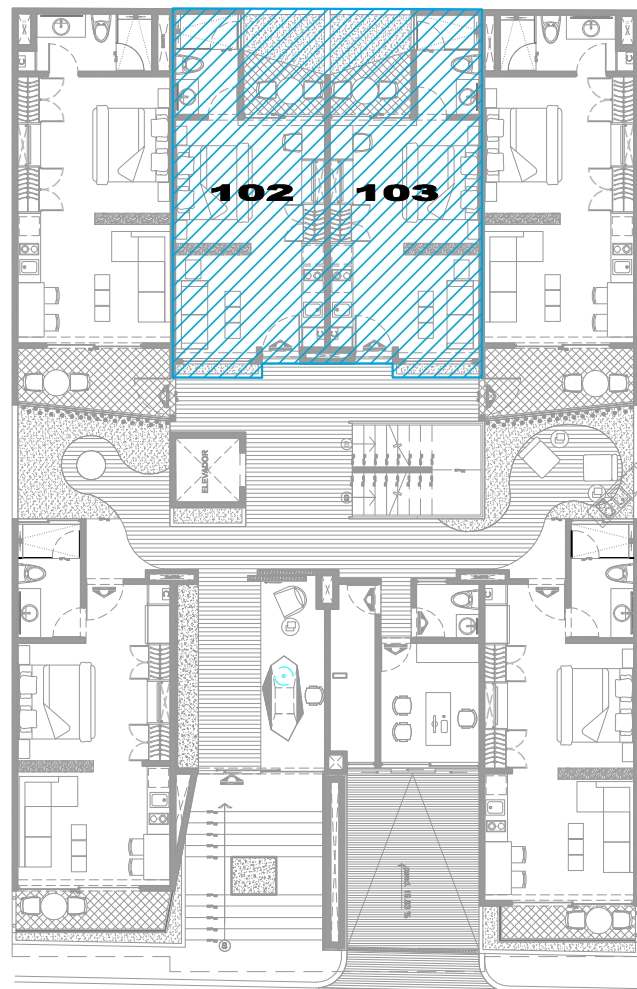

Planta TIPO 2

UBICACIÓN EN PLANTA DEPARTAMENTOS TIPO 2

CORTE B-B'

UBICACIÓN DEPARTAMENTOS TIPO 2 EN ALZADO

PIEDRAZUL			DEPARTAMENTOS #.
 	DESCRIPCIÓN:	ÁREAS:	TIPO 2:
	1 HABITACIÓN 1 BAÑO COCINA ESTANCIA / COMEDOR TERRAZA + PATIO	INTERIOR: 31.93 m2. / 343.57 sf. TERRAZA + PATIO: 6.16 m2. / 66.28 sf. ÁREA TOTAL: 38.09 m2. / 409.85 sf.	<b>102 Y 103.</b>  <b>Planta Baja.</b>  <b>AGOSTO 2018</b>