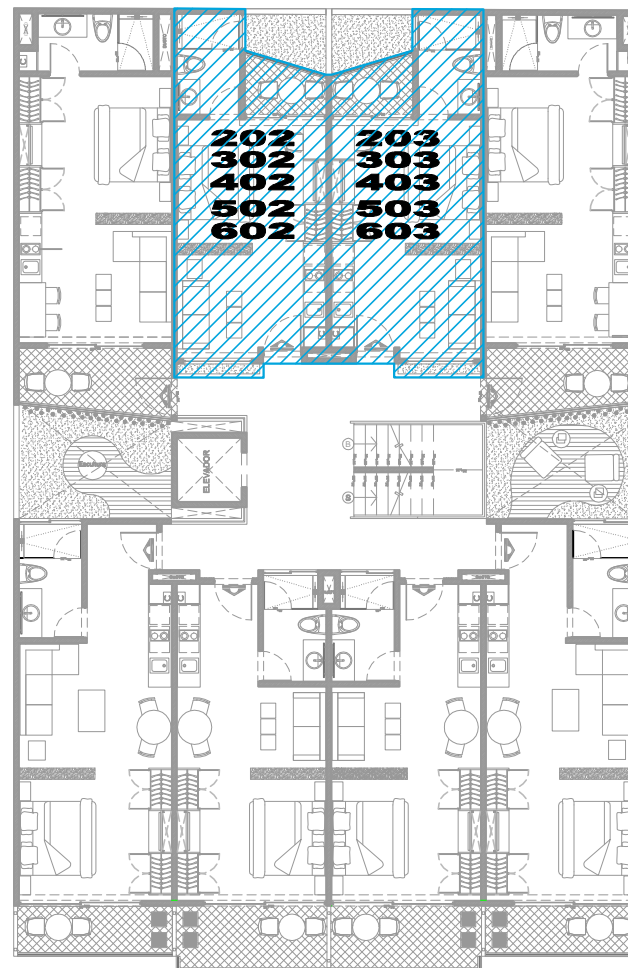

Planta TIPO 2A

UBICACIÓN EN PLANTA DEPARTAMENTOS TIPO 2A

CORTE B-B'

UBICACIÓN DEPARTAMENTOS TIPO 2A EN ALZADO

PIEDRAZUL			DEPARTAMENTOS #.	
 	DESCRIPCIÓN:	ÁREAS:	TIPO 2A: 202,203,302,303, 402,403,502,503, 602,603. 1er. NIVEL, 2do. NIVEL, 3er. NIVEL, 4to. NIVEL, 5to. NIVEL. AGOSTO 2018	
	1 HABITACIÓN	INTERIOR:		31.93 m2. / 343.57 sf.
	1 BAÑO	TERRAZA:		3.00 m2. / 32.28 sf.
COCINA	ÁREA TOTAL:	34.93 m2. / 375.85 sf.		
ESTANCIA / COMEDOR				
TERRAZA				