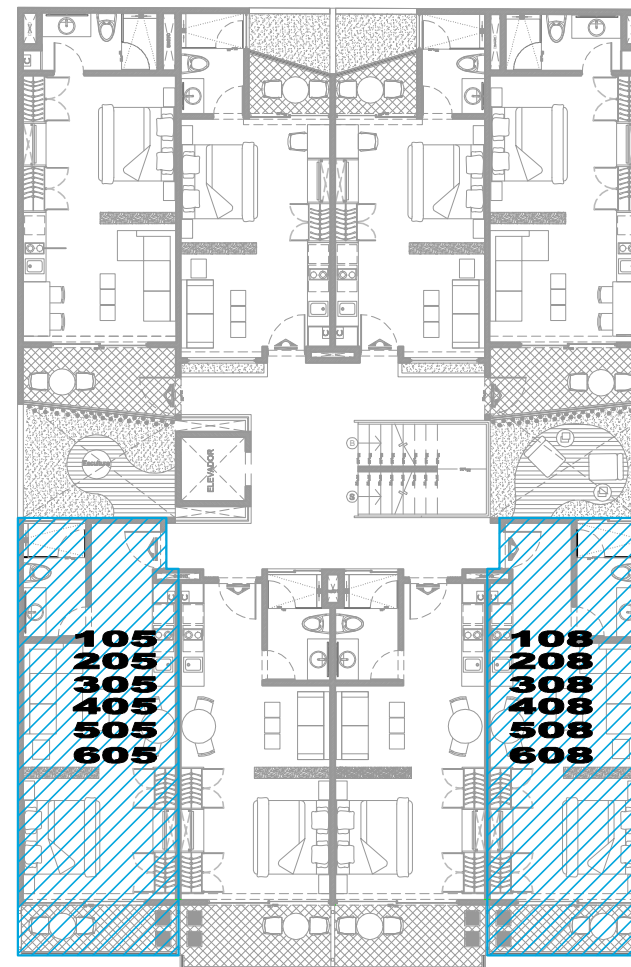

Planta TIPO 3

UBICACIÓN EN PLANTA DEPARTAMENTOS TIPO 3

FACHADA PRINCIPAL

UBICACIÓN DEPARTAMENTOS TIPO 3 EN ALZADO

# PIEDRAZUL

DESCRIPCIÓN:  
 1 HABITACIÓN  
 1 BAÑO  
 COCINA  
 ESTANCIA / COMEDOR  
 TERRAZA

ÁREAS:	INTERIOR:	38.37m2. / 412.86 sf.
	TERRAZA:	6.81 m2. / 73.28 sf.
	ÁREA TOTAL:	45.18 m2. / 486.14 sf.

DEPARTAMENTOS #.

TIPO 3:  
 105,108, 205,208,  
 305,308, 405,408,  
 505,508. 605,608.

Planta Baja, 1er.NIVEL,  
 2do. NIVEL, 3er. NIVEL  
 4to.NIVEL, 5to.NIVEL.

AGOSTO 2018