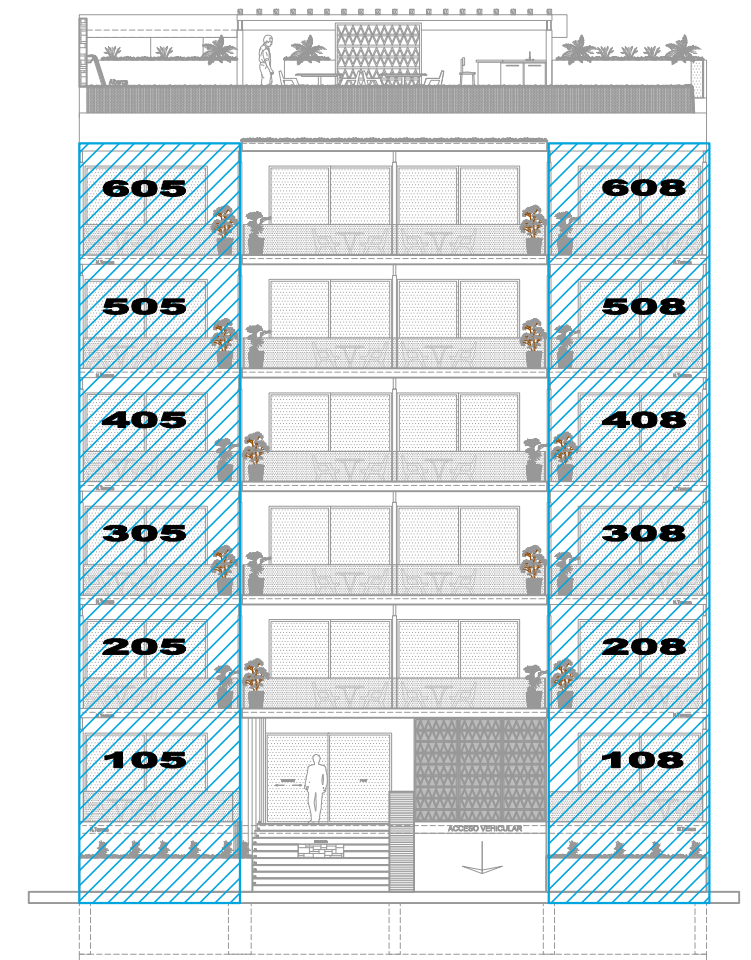

Planta TIPO 3

UBICACIÓN EN PLANTA DEPARTAMENTOS TIPO 3

FACHADA PRINCIPAL

UBICACIÓN DEPARTAMENTOS TIPO 3 EN ALZADO

# PIEDRAZUL

DESCRIPCIÓN:  
 1 HABITACIÓN  
 1 BAÑO  
 COCINA  
 ESTANCIA / COMEDOR  
 TERRAZA

ÁREAS:	INTERIOR:	38.37m2. / 412.86 sf.
	TERRAZA:	6.81 m2. / 73.28 sf.
	ÁREA TOTAL:	45.18 m2. / 486.14 sf.

DEPARTAMENTOS #.

TIPO 3:  
 105,108, 205,208,  
 305,308, 405,408,  
 505,508. 605,608.

Planta Baja, 1er.NIVEL,  
 2do. NIVEL, 3er. NIVEL  
 4to.NIVEL, 5to.NIVEL.

AGOSTO 2018