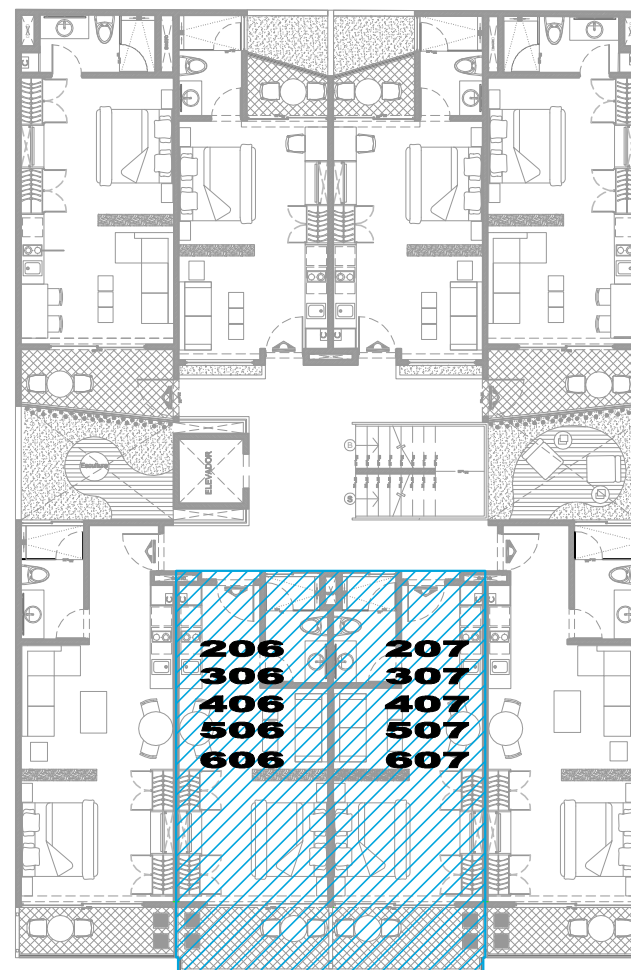

Planta TIPO 4

PLANTA TIPO
UBICACIÓN EN PLANTA DEPARTAMENTOS TIPO 4

UBICACIÓN DEPARTAMENTOS TIPO 4 EN ALZADO

 		DESCRIPCIÓN: 1 HABITACIÓN 1 BAÑO COCINA ESTANCIA / COMEDOR TERRAZA		ÁREAS: INTERIOR: 35.77 m2. / 384.89 sf. TERRAZA: 7.05 m2. / 75.86 sf.		DEPARTAMENTOS #. TIPO 4: 206,207, 306,307, 406,407, 506,507, 606,607.
		ÁREA TOTAL: 42.82 m2. / 460.74 sf.		1er.NIVEL, 2do. NIVEL 3er. NIVEL, 4to. NIVEL 5to.NIVEL.		
AGOSTO 2018						