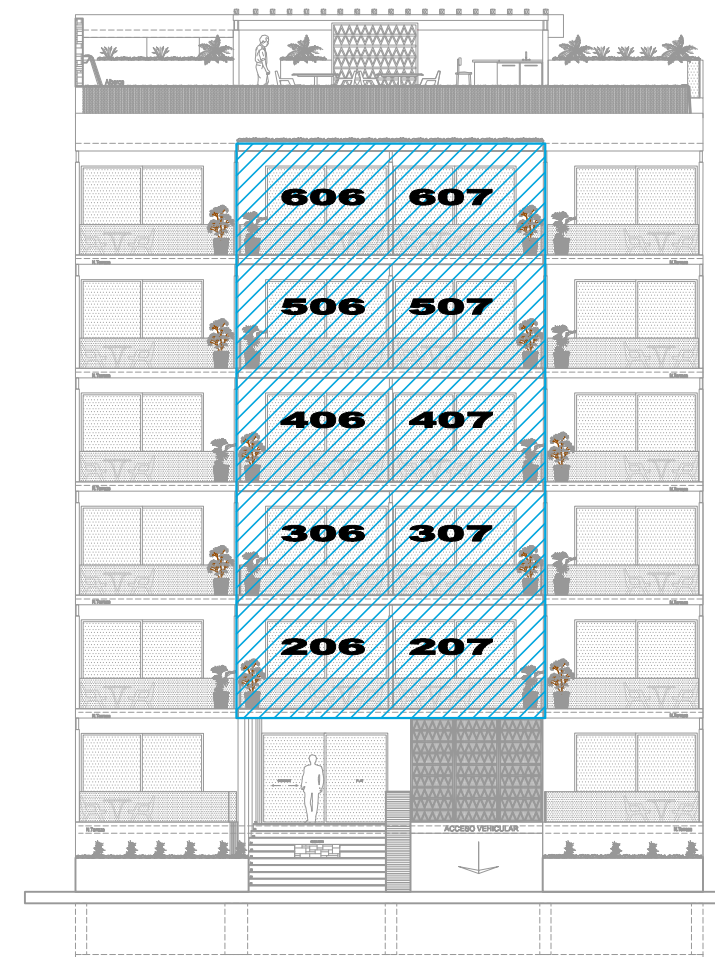

Planta TIPO 4

PLANTA TIPO
UBICACIÓN EN PLANTA DEPARTAMENTOS TIPO 4

UBICACIÓN DEPARTAMENTOS TIPO 4 EN ALZADO

 		DESCRIPCIÓN: 1 HABITACIÓN 1 BAÑO COCINA ESTANCIA / COMEDOR TERRAZA		ÁREAS: INTERIOR: 35.77 m2. / 384.89 sf. TERRAZA: 7.05 m2. / 75.86 sf.		DEPARTAMENTOS #. TIPO 4: 206,207, 306,307, 406,407, 506,507, 606,607.
		ÁREA TOTAL: 42.82 m2. / 460.74 sf.		1er.NIVEL, 2do. NIVEL 3er. NIVEL, 4to. NIVEL 5to.NIVEL.		
AGOSTO 2018						