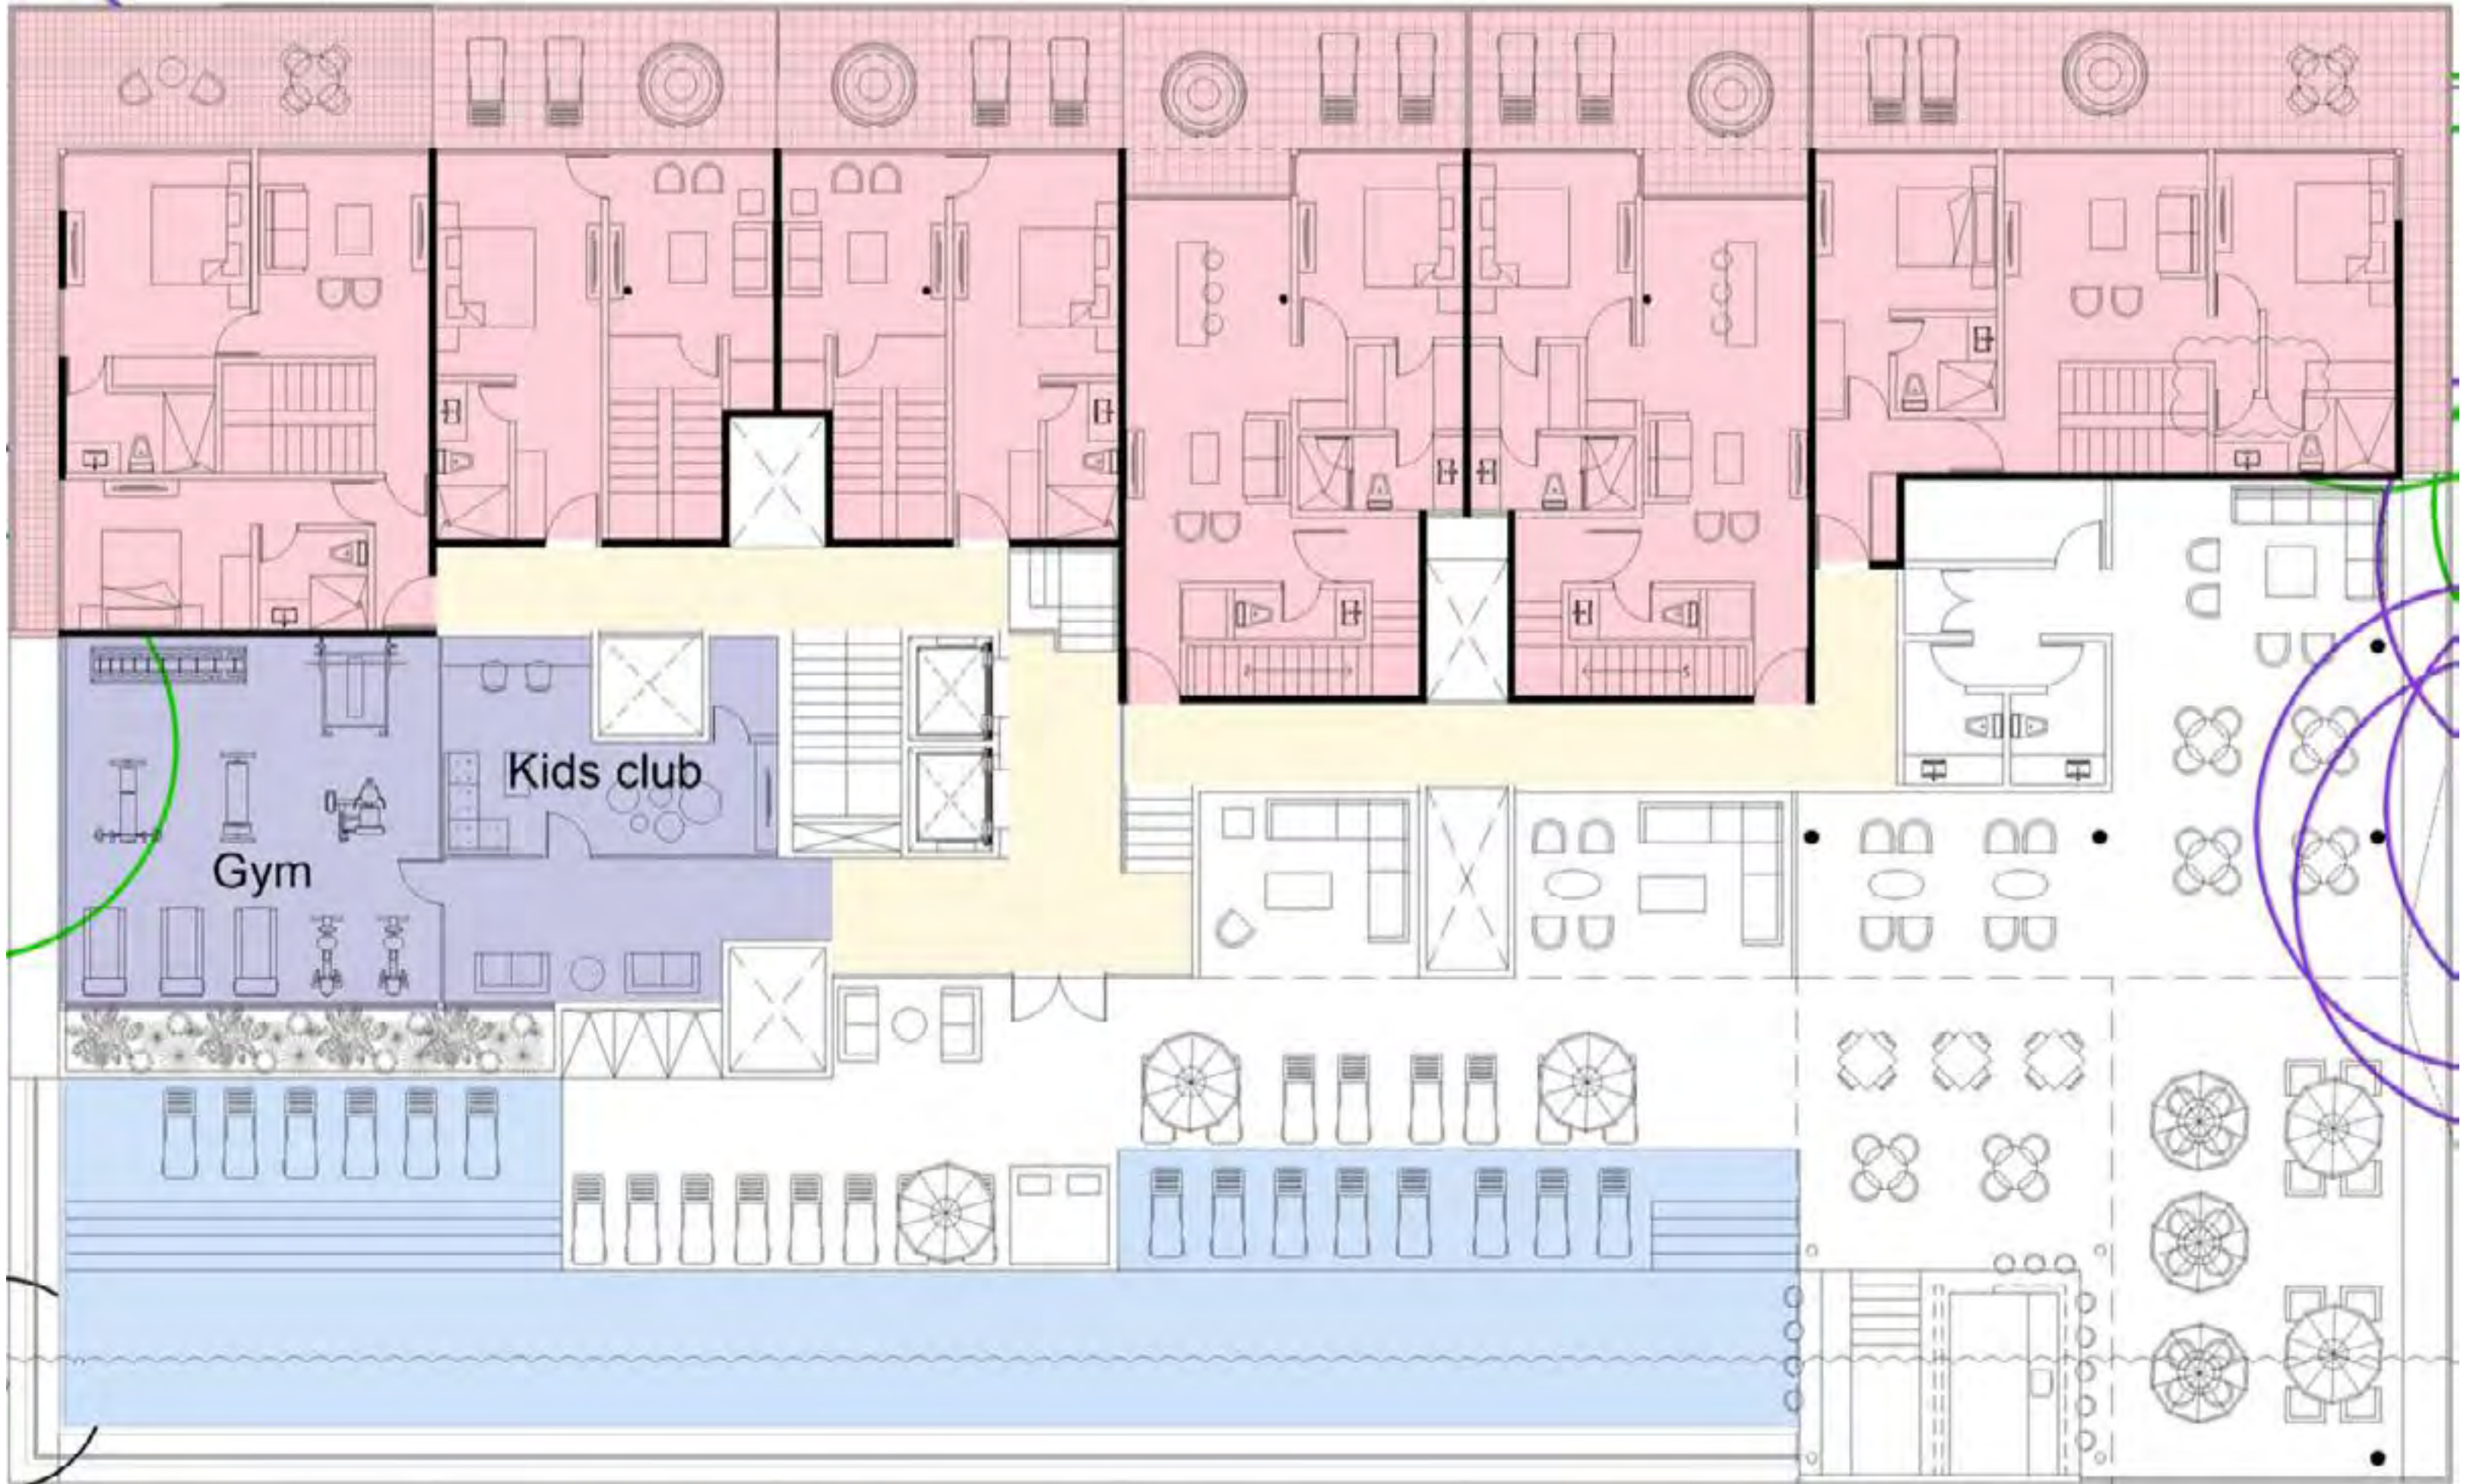

(Eng.) // 64 apartments with 2 bedrooms,
6 penthouses, units with LOCK-OFF.

Lote 102

Lote 102

PLAYA SE TIÑE DE
MÚLTIPLES COLORES EN
SERENADA.

.....

PLAYA GETS A MULTICOLOR TREATMENT
AT SERENADA.

Q . R .

M X .